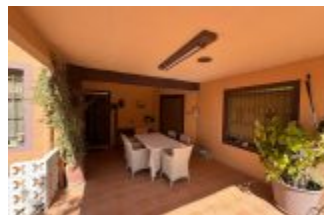

CASA DE CAMPO EN PARTIDA SALINETES ALTES, ELDA

<https://inmoceylan.com>

245.000 €

Magnífica casa de campo ubicada en una parcela de 1.177 m², esta propiedad ofrece una vivienda de 165 m², acompañada de una nave de 65 m² y otra más pequeña utilizada actualmente como taller. En la planta baja, la casa cuenta con una cocina abierta al salón-comedor, un espacio amplio...