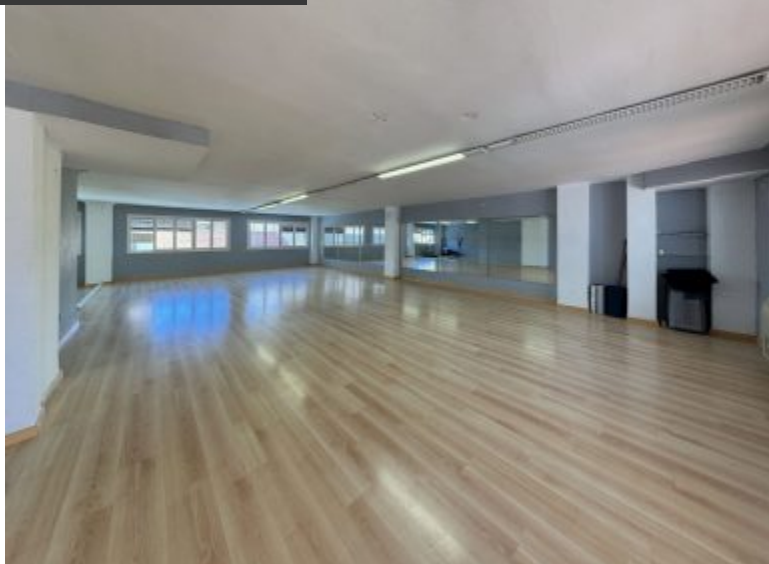

# LOCAL CALLE JAIME BALMES

<https://inmoceylan.com>

C/ JAIME BALMES,  
ELDA

124.000 €

Os presentamos esta ideal oportunidad para emprender tu gimnasio o centro de entrenamiento en un local de 200 m<sup>2</sup> en entreplanta sin ascensor. Cuenta con dos amplias salas, ideales para actividades dirigidas, entrenamiento funcional o musculación. Dispone de vestuario con tres duchas cerradas y un WC, además de un despacho...