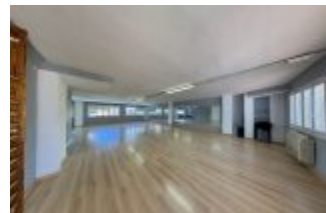

# LOCAL CALLE JAIME BALMES

<https://inmoceylan.com>

C/ JAIME BALMES,  
ELDA

124.000 €

Os presentamos esta ideal oportunidad para emprender tu gimnasio o centro de entrenamiento en un local de 200 m<sup>2</sup> en entreplanta sin ascensor. Cuenta con dos amplias salas, ideales para actividades dirigidas, entrenamiento funcional o musculación. Dispone de vestuario con tres duchas cerradas y un WC, además de un despacho...