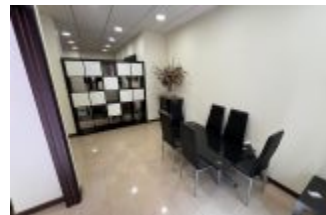

LOCAL CALLE PABLO IGLESIAS, ELDA

<https://inmoceylan.com>

C/ PABLO IGLESIAS,
ELDA

115.000 €

Local en planta baja de 104 m², completamente diáfano y exterior. Se encuentra en una zona bien ubicada, con fácil acceso y buena visibilidad desde la calle. Dispone de un baño y un garaje cerrado con puerta motorizada, con entrada directa desde el local. El espacio ha sido reformado por...